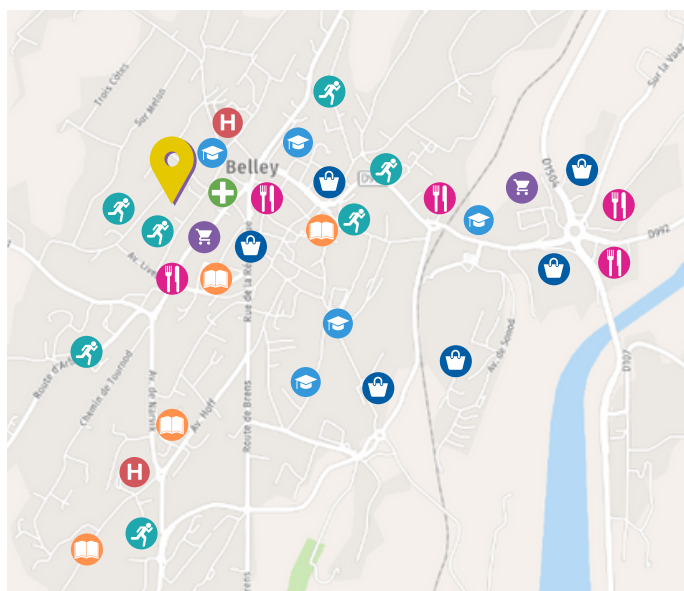

BELLEY, PETITE VILLE DYNAMIQUE