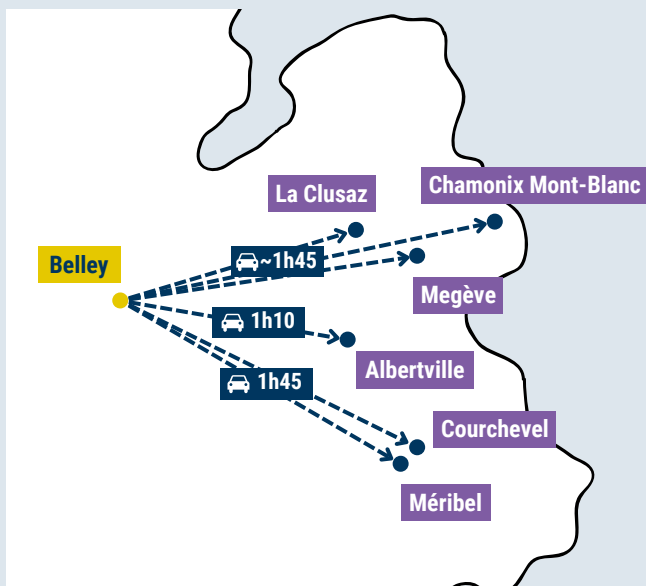

- **3 500** emplois
- **150ha** d'envergure
- **5 000** étudiants
- **230** entreprises
- 50% des entreprises sont de la filière énergies
- Université Savoie Mont Blanc
Polytech'Savoie
IUT de Chambéry
Arts et Métiers ParisTech, Chambéry
INSEEC

Accès direct
Aéroport de Chambéry Savoie

10mn
Gares TGV de Chambéry et Aix-les-Bains

zone violette : expansion d'ici 2030

LES STATIONS TOURISTIQUES

60 millions de visiteurs
chaque année

GÉRANCIMO
ACCOMPAGNER VOS PROJETS IMMOBILIERS